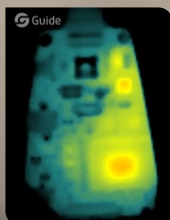

Приложение для путешествий

- Поиск скрытой камеры
- Защита конфиденциальности

Приложение для дома

- Обнаружение неисправности отопления
- Обнаружение проблем в системах вентиляции
- Обнаружение протечек в трубах
- Проверка электрооборудования

Приложение для работы

- Перегрев печатной платы
- Тест теплоотдачи компьютерного корпуса
- Испытание электроники на нагрев